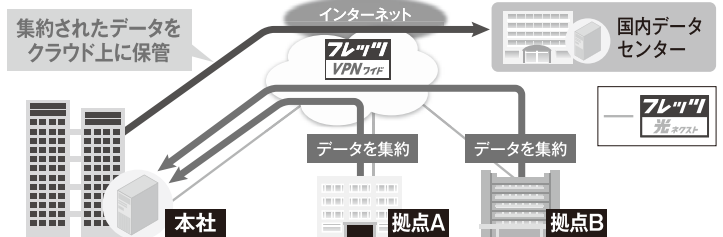

■「ひかり電話オフィスA(エース)」に関するご注意
●「ひかり電話オフィスA(エース)」のご利用には、フレッツ 光ネクストまたは一部の「コラボ光」、ビジネスイーサ ワイドの契約・料金が必要です。なお、「コラボ光」が廃止された場合、NTT西日本がお客さまに直接提供する「ひかり電話オフィスA(エース)」も同時に廃止になります。●0039等の電気通信事業者を指定した発信など、一部かけられない電話番号があります。●停電時は利用できません。●ナンバー・ディスプレイ未対応電話機をご利用の際は、電話番号表示ができず、また通話できない場合があります。●ボイスワープ契約者までの通話料は、電話をかけた方の負担ですが、ボイスワープ契約者から転送先までの通話料は、ボイスワープ契約者の負担です。●ボイスワープと一括転送機能が同時に開始されている場合、一括転送機能を優先します。●故障・回復通知機能の利用には一括転送機能の契約が必要です。●故障・回復通知機能でお知らせメールを受信する時に、通信料・バケット料がかかる場合があります。
【データ安心保管プランについて】●「データ安心保管プラン」のご利用には、フレッツ 光ネクスト等、プロバイダー、本サービスの契約・料金が必要です。●本サービスはNTT西日本がお申し込みの取次ぎを行い、取次会社にて提供するサービスです。本サービスに関わる料金は取次ぎ先の会社からの請求になります。詳しくは弊社担当者にお問い合わせください。

支えたいのは、オフィスのICTすべて

審査 16-341-1